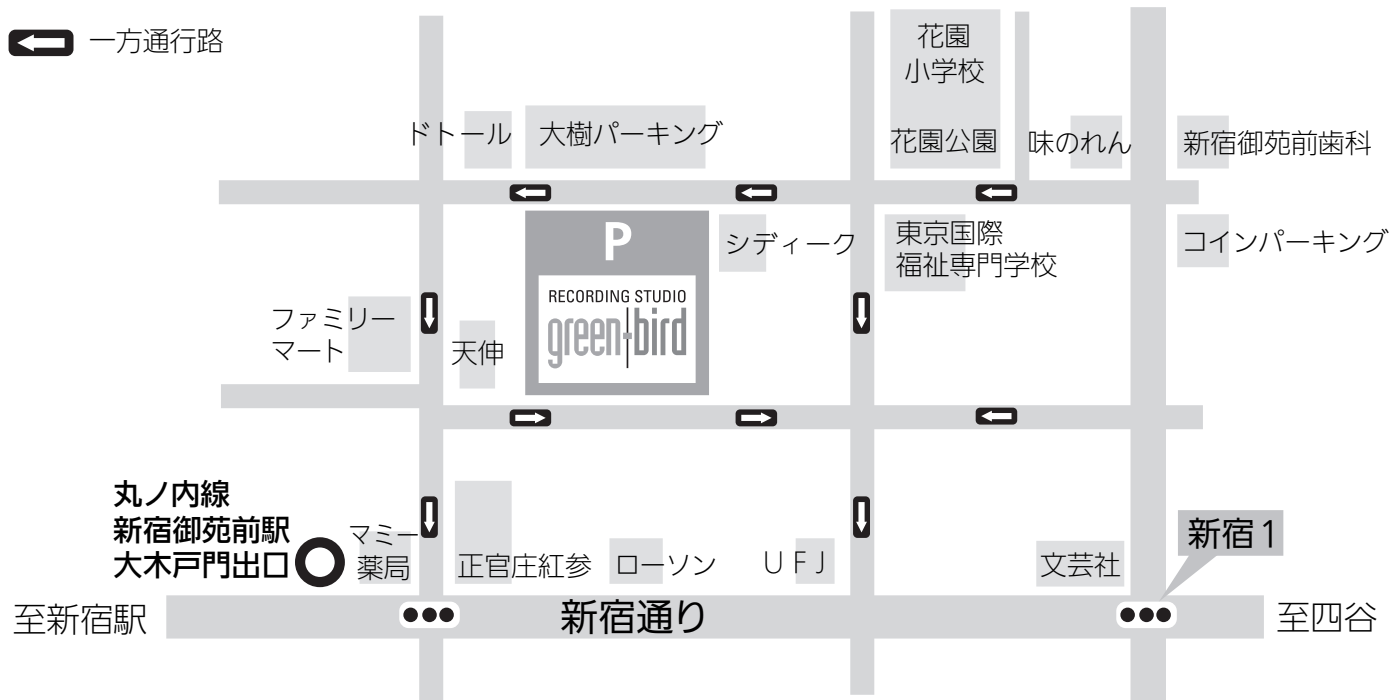

広域図

近隣図

◀ 一方通行路

RECORDING STUDIO
green+bird

〒160-0022 東京都新宿区新宿1-12-5
tel.03-3351-3400(代) fax.03-3351-3330
ブッキング担当 南場